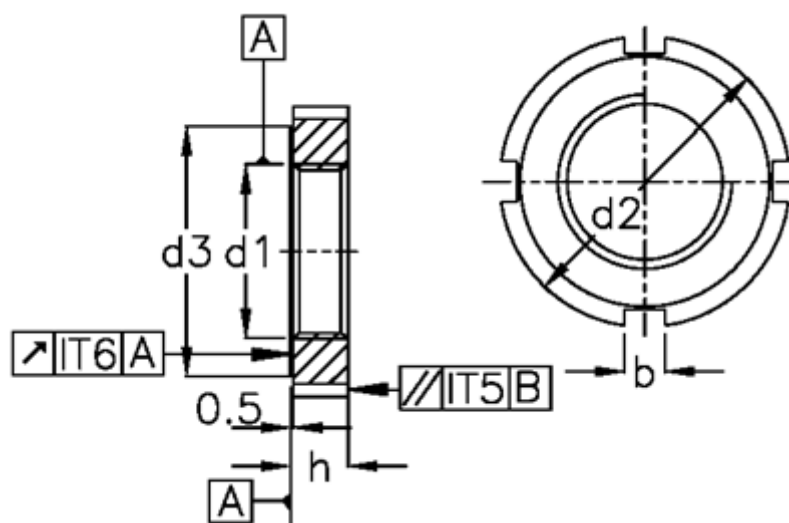

Varenummer: 20566536
Beskrivelse: E+G Hagemøtrik
DIN 1804-M38x1,5-H

Mål

b = 8
C = A58-62
d1 = M38x1,5
d2 = 58
d3 = 50
H = 11